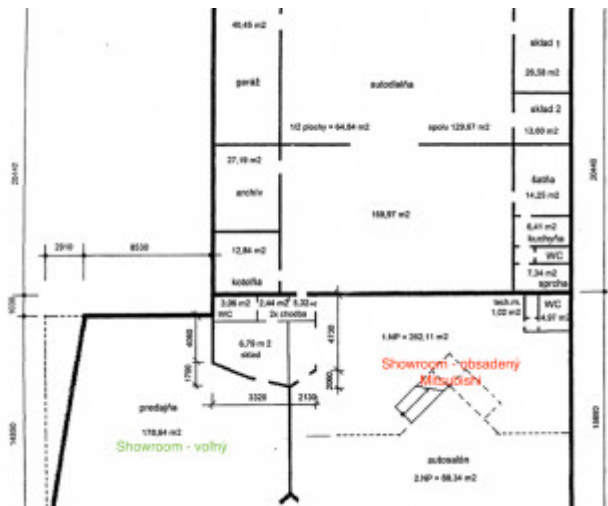

Pre viac informácií nás kontaktujte.

Realitná kancelária INFOREAL RK, s.r.o. sprostredkováva predaj prostredníctvom exkluzívneho zastúpenia klienta.

Fotografie a video majetkom realitnej kancelárie.

Ján Ovák, RSc.
vedúci kancelárie
tel.: 0917 838 032
mail: ovak@infoREAL.sk

REALITNÝ MAKLER

Maklér:
Telefón:
E-mail:

Ján Ovák, RSc.
+421 917 838 032
ovak@infoREAL.sk